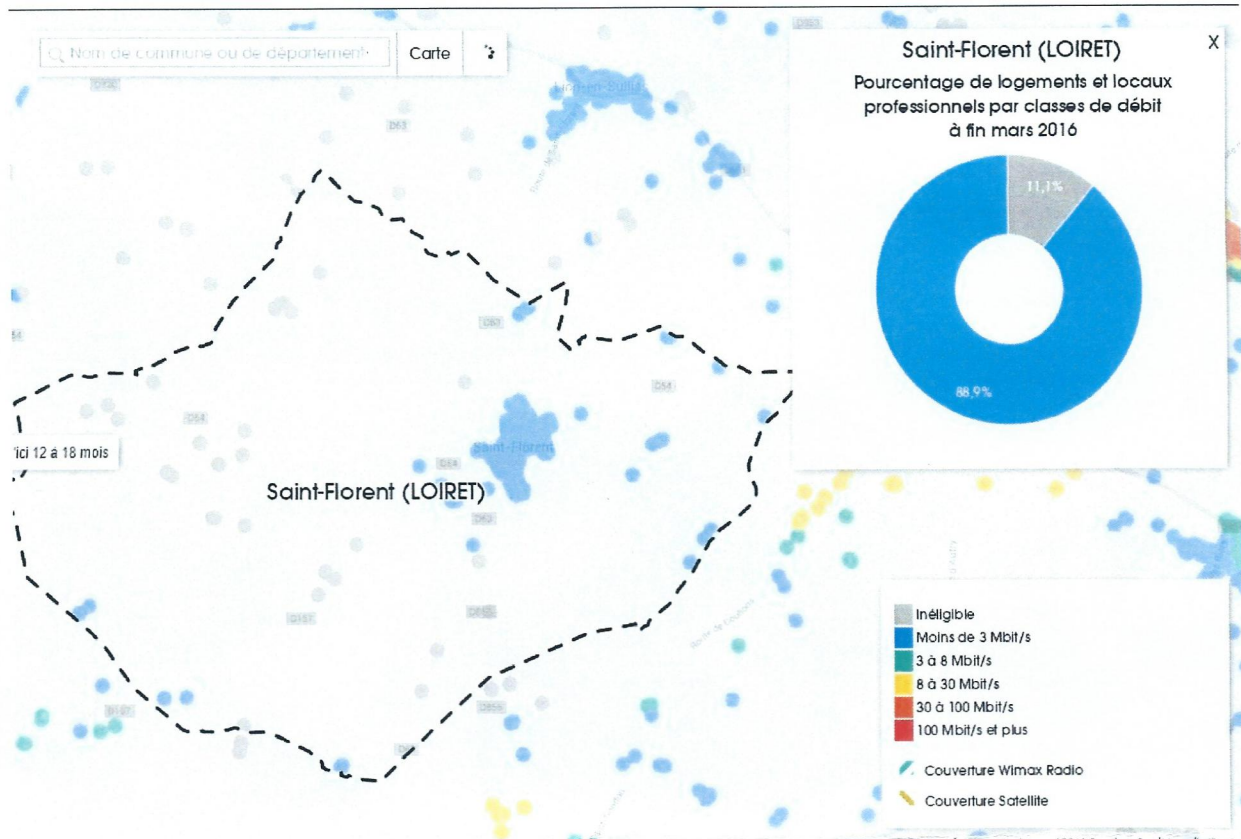

Commune de Saint-Florent : état actuel de la couverture Internet :

Etat de la situation après l'opération de montée en débit :

Date de l'ouverture commerciale : 8 juillet 2016

Date de mise en service effectif : 18 juillet 2016