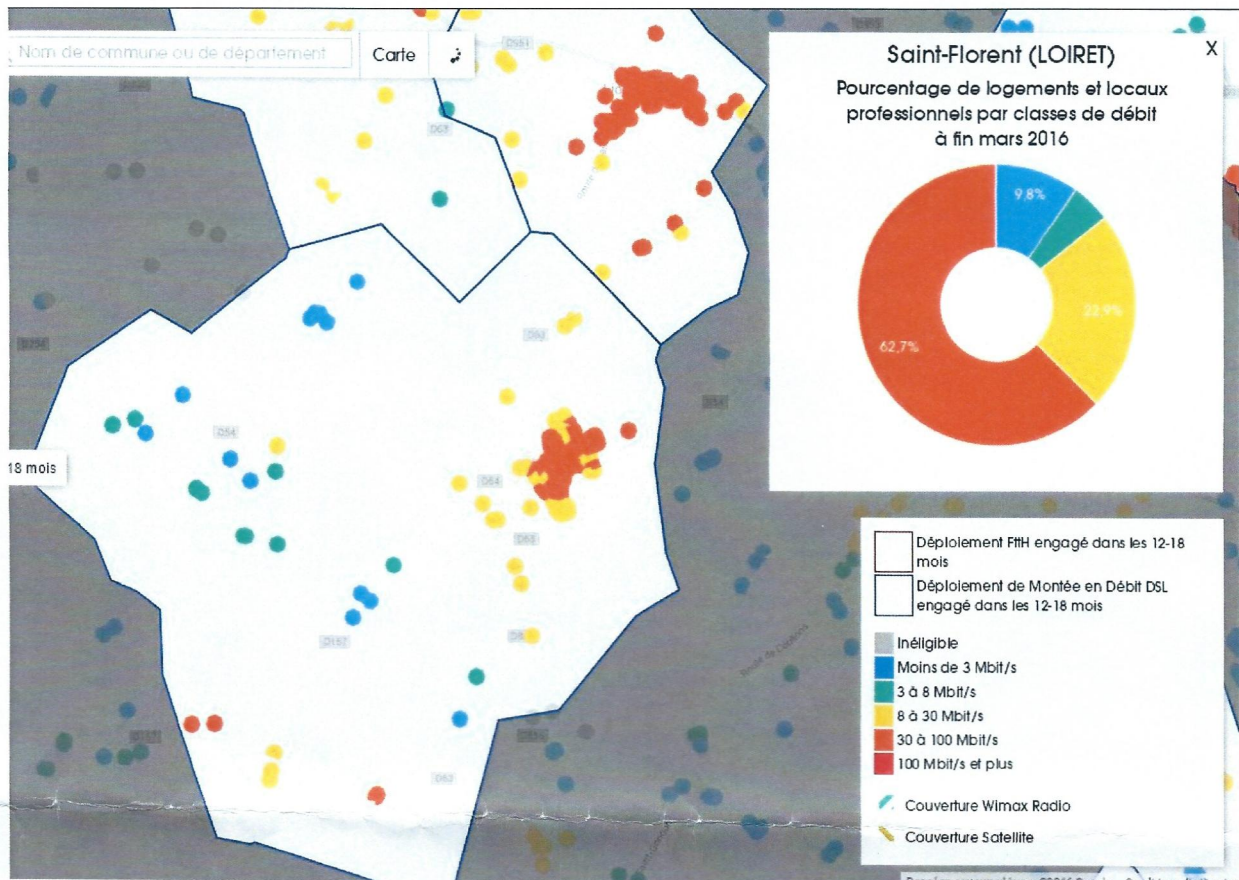

Commune de Saint-Florent : état actuel de la couverture Internet :

Etat de la situation après l'opération de montée en débit :

Date de l'ouverture commerciale : 8 juillet 2016

Date de mise en service effectif : 18 juillet 2016